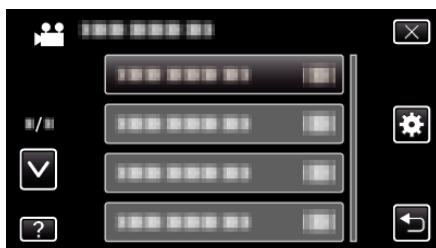

### デモモードを表示するには

- ① バッテリー、SD カードを取りはずす
  - ② AC アダプターを接続する
  - ③ 液晶モニターを開いて電源を入れる
- 3分経つと、デモが再生されます。
  - 再生を中断したいときは、画面をタッチしてください。

メモ： \_\_\_\_\_

- 再生モードでは表示されません。
- デモモードが実行されると "スマイル%/名前表示"が "入"に設定されま  
す。

### 項目を表示するには

- 1 "MENU"をタッチする

- 2 "⚙️"をタッチする

- 3 "デモモード"をタッチする