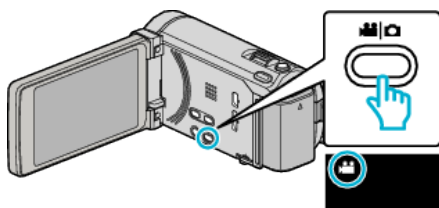

ライト

ライトの点灯/消灯を設定します。

| 設定 | 内容 |
|-----|--------------------|
| 切 | ライトを点灯しません。 |
| オート | 周囲が暗いとき、自動的に点灯します。 |
| 入 | ライトを常に点灯します。 |

項目を表示するには

1 動画を選ぶ

2 "MENU"をタッチする

3 "ライト"をタッチする