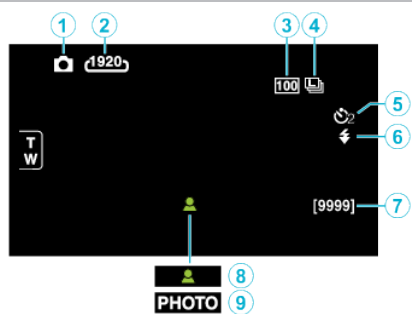

静止画撮影

- 1 静止画モード
- 2 静止画サイズ
- 3 ISO感度
- 4 連写スピード
- 5 セルフタイマー
- 6 フラッシュ
- 7 撮影可能枚数
- 8 ピント合わせ
- 9 静止画記録中