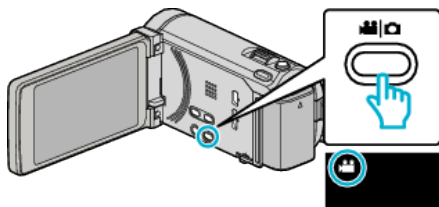

K2テクノロジー

撮影時に記録できない小さな音や高い音を再生成し、本来の音に近い音質で再生します。

設定	内容
切	K2テクノロジーを使用しません。
入	K2テクノロジーを使用します。

項目を表示するには

1 動画を選ぶ

2 [再生] をタッチして、再生モードにする

3 "MENU"をタッチする

4 K2テクノロジーをタッチする