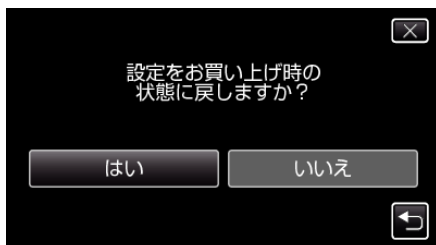

工場出荷

すべての設定をお買い上げ時の設定に戻します。

1 "MENU"をタッチする

2 "⚙️"をタッチする

3 "工場出荷"をタッチする

4 "はい"をタッチする

- すべての設定がお買い上げ時の設定に戻ります。