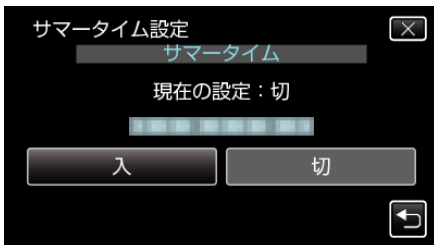

## 旅行先がサマータイムのとき

"時計合わせ"の"サマータイム設定"を"入"にすると、時間が1時間進みます。

1 "MENU"をタッチする

2 "⚙️"をタッチする

3 "時計合わせ"をタッチする

• ^ または v をタッチすると、画面をスクロールできます。

4 "サマータイム設定"をタッチする

5 "入"をタッチする

メモ: \_\_\_\_\_

- サマータイムとは？  
夏の一定期間の時計を1時間進める制度をサマータイムと呼びます。  
日照時間を有効に使うため、主に欧米諸国で採用されています。
- 旅行から戻ったときは、サマータイム設定を元に戻してください。