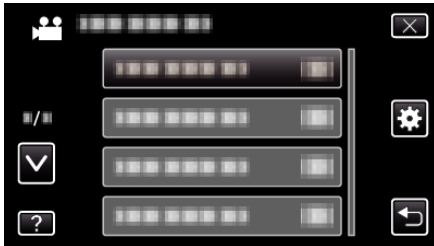

## 旅行先がサマータイムのとき

"時計合わせ"の"サマータイム設定"を"入"にすると、時間が1時間進みます。

1 "MENU"をタッチする

2 "⚙️"をタッチする

3 "時計合わせ"をタッチする

• ^ または v をタッチすると、画面をスクロールできます。

4 "サマータイム設定"をタッチする

5 "入"をタッチする

メモ: \_\_\_\_\_

- サマータイムとは？  
夏の一定期間の時計を1時間進める制度をサマータイムと呼びます。  
日照時間を有効に使うため、主に欧米諸国で採用されています。
- 旅行から戻ったときは、サマータイム設定を元に戻してください。