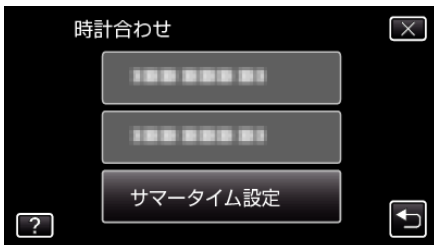

## 旅行先がサマータイムのとき

"時計合わせ"の"サマータイム設定"を"入"にすると、時間が1時間進みます。

1 "MENU"をタッチする

2 "⚙️"をタッチする

3 "時計合わせ"をタッチする

• ^ または v をタッチすると、画面をスクロールできます。

4 "サマータイム設定"をタッチする

5 "入"をタッチする

メモ: \_\_\_\_\_

- サマータイムとは？  
夏の一定期間の時計を1時間進める制度をサマータイムと呼びます。  
日照時間を有効に使うため、主に欧米諸国で採用されています。
- 旅行から戻ったときは、サマータイム設定を元に戻してください。