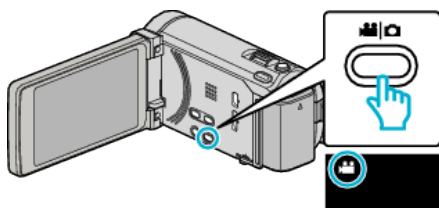

アシストカラー

「フォーカスアシスト」の輪郭線の色を設定します。

設定	内容
赤	輪郭線の色を赤に設定します。
緑	輪郭線の色を緑に設定します。
青	輪郭線の色を青に設定します。

項目を表示するには

1 動画を選ぶ

2 "MENU"をタッチする

3 "アシストカラー"をタッチする