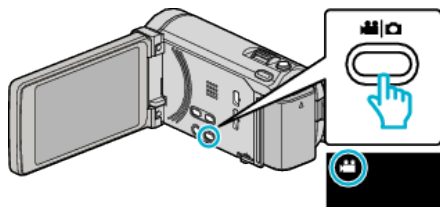

ズームマイク

ズームマイクを設定します。

設定	内容
切	ズームマイク機能を使いません。
入	ズーム操作に合わせて、指向性のある音声を記録できます。

項目を表示するには

1 動画を選ぶ

2 "MENU"をタッチする

3 "ズームマイク"をタッチする