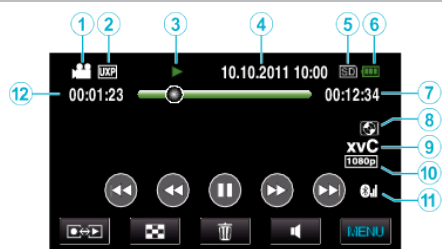

動画再生

- 1 動画モード
- 2 動画画質
- 3 操作表示
- 4 日付と時刻
- 5 メディア
- 6 バッテリー残量
- 7 再生時間
- 8 外部ストレージ再生
- 9 x.v.Color
- 10 1080p 出力
- 11 電波受信状態
- 12 シーンカウンタ