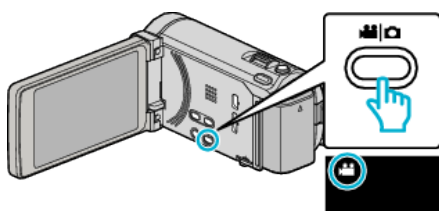

ズーム倍率

ズームの最大倍率を設定します。

設定	内容
10 倍光学	10 倍までズームすることができます。
15(13)倍ダイナミック	手ぶれ補正が通常モードまたは切のときは、15 倍までズームすることができます。 手ぶれ補正がアクティブモードのときは、13 倍までズームすることができます。
60 倍デジタル	60 倍までズームすることができます。
200 倍デジタル	200 倍までズームすることができます。

メモ：

- デジタルズームでは映像を電子的に引き伸ばすため、映像が粗くなります。

項目を表示するには

1 動画を選ぶ

2 "MENU"をタッチする

3 "ズーム倍率"をタッチする