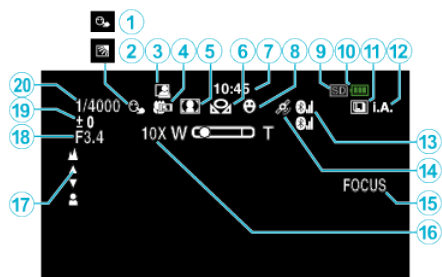

撮影共通

- 1 タッチ優先AE／AF
- 2 逆光補正
- 3 フレームイン REC
- 4 テレマクロ
- 5 シーンセレクト
- 6 ホワイトバランス
- 7 時刻
- 8 スマイルショット
- 9 メディア
- 10 バッテリー残量

- 11 連写
- 12 撮影モード
- 13 電波受信状態
- 14 GPS 通信状態
- 15 フォーカスアシスト
- 16 ズーム倍率
- 17 フォーカス
- 18 絞り優先AE
- 19 明るさ補正
- 20 シャッタースピード