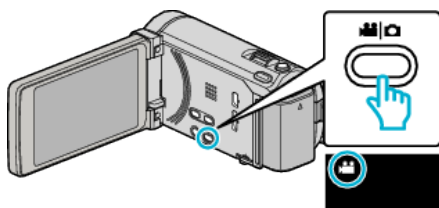

ライト

ライトの点灯/消灯を設定します。

設定	内容
切	ライトを点灯しません。
オート	周囲が暗いとき、自動的に点灯します。
入	ライトを常に点灯します。

項目を表示するには

1 動画を選ぶ

2 "MENU"をタッチする

3 "ライト"をタッチする