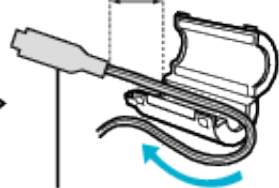

### Ajuste del filtro central

Ajuste un filtro central al cable de alimentación del adaptador de CA al final del cable AV que está conectado a esta unidad. El filtro central reduce la interferencia cuando se conecta esta unidad a otros dispositivos.

Abra el cierre

3 cm

Para conectar a esta unidad

Enrosque una vez