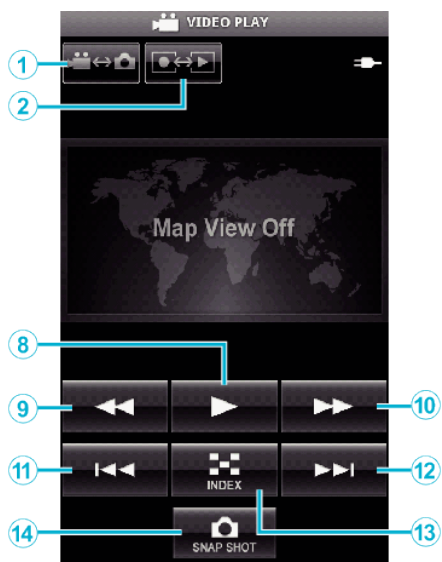

Visualizaciones en pantalla

Modo grabación de vídeo

Modo grabación de imágenes fijas

Modo reproducción de vídeo

Modo reproducción de imágenes fijas

Nombres de los botones y las funciones

	Nombre del botón	Función	Modo			
			Vídeo		Imagen fija	
			Grabación	Reproducción	Grabación	Reproducción
①	Modo vídeo/ imágenes fijas *1	Alterna entre los modos vídeo e imagen fija.	✓	✓	✓	✓
②	Modo grabación/ reproducción *1	Alterna entre los modos grabación y reproducción.	✓	✓	✓	✓
③	Zoom (T)	Hace zoom sobre el terminal T (telefoto).	✓	-	✓	-
④	Zoom (W)	Hace zoom sobre el terminal W (gran angular).	✓	-	✓	-
⑤	Grabar	Inicia la grabación de vídeo.	✓	-	-	-
⑥	Detener	Detiene la grabación de vídeo.	✓	-	-	-
⑦	Obturador	Toma una imagen fija.	-	-	✓	-
⑧	▶ (Reproducir) *2	Inicia la reproducción del vídeo o la imagen fija seleccionados. Durante la reproducción de vídeos/ imágenes fijas: Inicia o pone en pausa la reproducción.	-	✓	-	✓
⑨	◀◀ (Rebobinar)	Durante la visualización de la pantalla de índice: Mueve el cursor hacia la izquierda.	-	✓	-	✓
		Durante la reproducción de vídeo: Realiza una búsqueda hacia atrás. Durante la reproducción de imágenes fijas: Regresa a la imagen anterior.	-	✓	-	✓
⑩	▶▶ (Adelanto rápido)	Durante la visualización de la pantalla de índice: Mueve el cursor hacia la derecha.	-	✓	-	✓
		Durante la reproducción de vídeo: Realiza una búsqueda hacia adelante. Durante la reproducción de imágenes fijas: Avanza a la siguiente imagen.	-	✓	-	✓
⑪	◀◀ (Salto hacia atrás)	Durante la reproducción de vídeo: Regresa al comienzo de la escena.	-	✓	-	-
⑫	▶▶ (Salto hacia adelante)	Durante la reproducción de vídeo: Avanza al siguiente vídeo.	-	✓	-	-
⑬	Índice	Durante la reproducción: Regresa a la pantalla de índice.	-	✓	-	✓
⑭	FOTO INSTANTÁNEA *3	Durante la reproducción de vídeo: Captura una imagen fija del vídeo si se pulsa sobre ella mientras la reproducción está en pausa.	-	✓	-	-