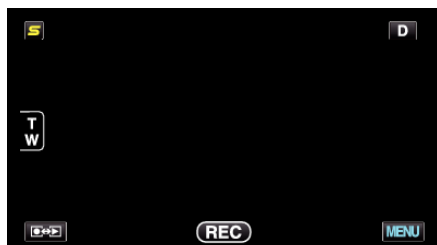

SOPORTE GRAB. FOTO

Ajusta los medios de grabación de imágenes fijas.

Ajuste	Detalles
MEMORIA INTEGRADA	Graba imágenes fijas a la memoria integrada de esta unidad.
TARJETA SD	Graba imágenes fijas a la tarjeta SD.

Visualización de la opción

1 Pulse "MENU".

2 Pulse "⚙️".

3 Pulse "SOPORTE GRAB. FOTO".