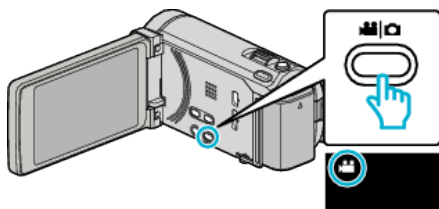

ZOOM

Ajusta el alcance máximo del zoom.

Ajuste	Detalles
10x/ÓPTICA	Permite un zoom de hasta 10x.
15(13)X/ DINÁMICA	Permite aumentar el zoom hasta 15x cuando el estabilizador de imágenes se encuentra en el modo normal o apagado. Permite aumentar el zoom hasta 13x cuando el estabilizador de imágenes se encuentra en el modo AIS.
60X/DIGITAL	Permite un zoom de hasta 60x.
200x/DIGITAL	Permite un zoom de hasta 200x.

Nota :

- Si utiliza el zoom digital, la imagen no es nítida porque se ha ampliado digitalmente.

Visualización de la opción

1. 1 Seleccione el modo vídeo.