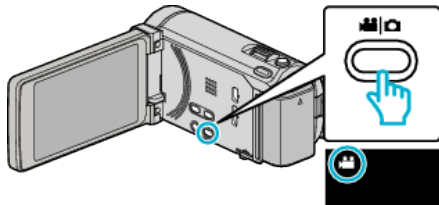

CORTA-VIENTO

Reduce el ruido causado por el viento.

Ajuste	Detalles
OFF	Desactiva la función.
ON	Activa la función.

Visualización de la opción

- 1 Seleccione el modo vídeo.

- 2 Pulse "MENU".

- 3 Pulse "CORTA-VIENTO".