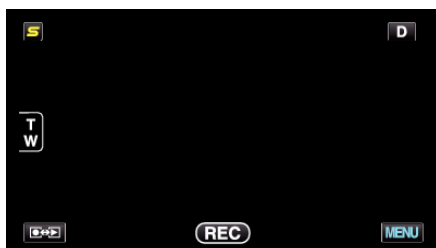

REINICIO RÁPIDO

Permite que la alimentación se active cuando se abre el monitor LCD nuevamente en el plazo de 5 minutos.

Ajuste	Detalles
OFF	Desactiva la función.
ON	Permite que la alimentación se active cuando se abre el monitor LCD nuevamente en el plazo de 5 minutos.

Nota :

- El consumo de energía en el plazo de 5 minutos después de haber cerrado el monitor LCD se reduce.

Visualización de la opción

1. 1 Pulse "MENU".

1. 2 Pulse "⚙️".