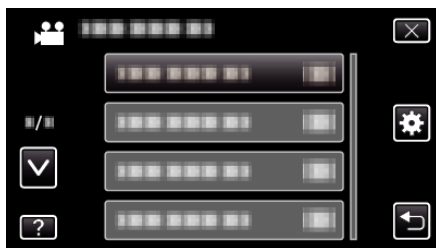

Nota :

- El consumo de energía en el plazo de 5 minutos después de haber cerrado el monitor LCD se reduce.

Visualización de la opción

- 1 Pulse "MENU".

- 2 Pulse "⚙️".

- 3 Pulse "REINICIO RÁPIDO".

- El consumo de energía en el plazo de 5 minutos después de haber cerrado el monitor LCD se reduce.