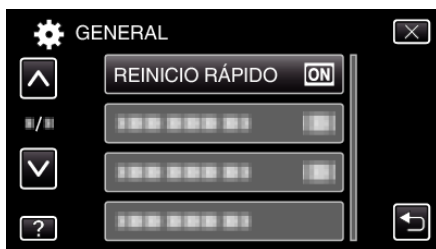

Nota :

- El consumo de energía en el plazo de 5 minutos después de haber cerrado el monitor LCD se reduce.

Visualización de la opción

- 1 Pulse "MENU".

- 2 Pulse "⚙️".

- 3 Pulse "REINICIO RÁPIDO".

- El consumo de energía en el plazo de 5 minutos después de haber cerrado el monitor LCD se reduce.