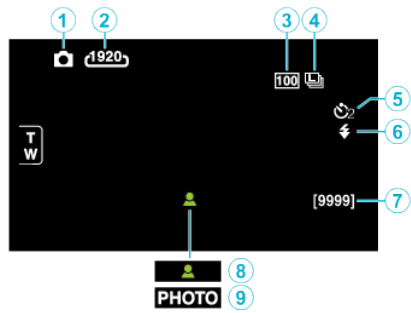

Grabación de imagen fija

- 1 Modo de imágenes fijas
- 2 Tamaño de imagen
- 3 GANANCIA
- 4 VEL. DISPARO CONT.
- 5 Temporizador
- 6 Flash
- 7 Número restante de tomas
- 8 Enfoque
- 9 Grabación en curso