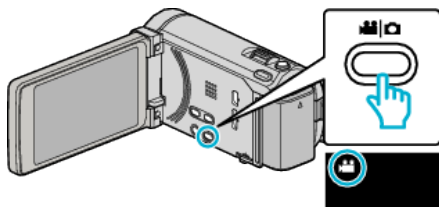

COLOR AYUDA EN FOCO

Ajusta el color del contorno del objeto enfocado si se utiliza el asistente para enfoque.

Ajuste	Detalles
ROJO	Perfila el objeto enfocado en rojo.
VERDE	Perfila el objeto enfocado en verde.
AZUL	Perfila el objeto enfocado en azul.

Visualización de la opción

1. 1 Seleccione el modo vídeo.