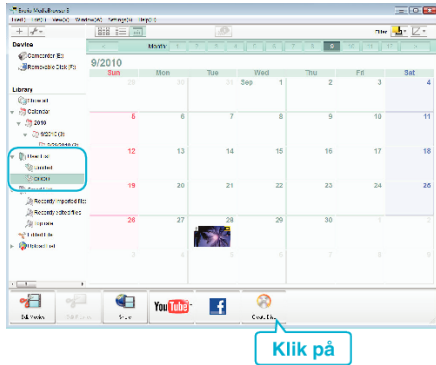

Optagelse af videoer til dvd

Kopier de seneste filer, der er organiseret via brugerlisten, til dvd'er.

- 1 Indsæt en ny cd i computerens DVD eller Blu-ray-drev.
- 2 Vælg den ønskede brugerliste.

- 3 Vælg de filer, der skal kopieres til disken i rækkefølge.

- Klik på „Settings“ for at vælge disktype. Billedkvaliteten er indstillet på standard, når der vælges dvd-video.
- Klik på „Select all“ for at vælge alle de viste filer.
- Klik „Next“ efter at have valgt filer.