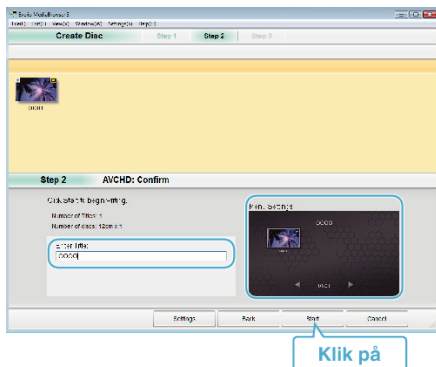

- Klik på „Settings“ for at vælge menuens baggrund.
- Efter indstillingen, klik på „Start“.

1. 5 Når kopieringen er færdig, klik på „OK“.

BEMÆRK :

- Disse typer dvd'er kan bruges med den medfølgende software Everio MediaBrowser 3 (3 BE).
  Everio MediaBrowser 3
  -DVD-R
  -DVD-R DL
  -DVD-RW
  -DVD+R
  -DVD+R DL
  -DVD+RW

- Everio MediaBrowser 3 BE
  -DVD-R
  -DVD-R DL
  -DVD-RW
  -DVD+R
  -DVD+R DL
  -DVD+RW
  -BD-R
  -BD-R DL
  -BD-RE
  -BD-RE DL

- Følgende formater er understøttet af den medfølgende software Everio MediaBrowser 3 (3 BE).
  Everio MediaBrowser 3
  -DVD-video
  -AVCHD

- Everio MediaBrowser 3 BE
  -Blu-ray
  -DVD-video
  -AVCHD

- Brug Everio MediaBrowser 3 BE-afspilleren til at afspille en Blu-ray eller AVCHD-disk. Se hjælpefilen for den medfølgende Everio MediaBrowser 3 BE software for information om betjening.
- Brug Everio MediaBrowser 3-afspilleren til at afspille en AVCHD-disk. Se hjælpefilen til det medfølgende Everio MediaBrowser 3 software for information om betjening.
- For at se hjælpefilen for Everio MediaBrowser 3 (3 BE), vælg „Help“ fra Everio MediaBrowser 3 (3 BE)'s menulinjen eller tryk F1 på tastaturet.
- Hvis du oplever problemer med den medfølgende Everio MediaBrowser 3 (3 BE), bedes du kontakte „Pixela User Support Center“.

Telefon	USA og Canada (Engelsk): +1-800-458-4029 (gratis) Europa (Storbritannien, Tyskland, Frankrig og Spanien) (Engelsk/tysk/fransk/spansk): +800-1532-4865 (gratis) Andre lande i Europa (Engelsk/tysk/fransk/spansk): +44-1489-564-764 Asien (Filippinerne) (Engelsk): +63-2-438-0090 Kina (Kinesisk): 10800-163-0014 (gratis)
Hjemmeside	http://www.pixela.co.jp/oem/jvc/mediabrowser/e/