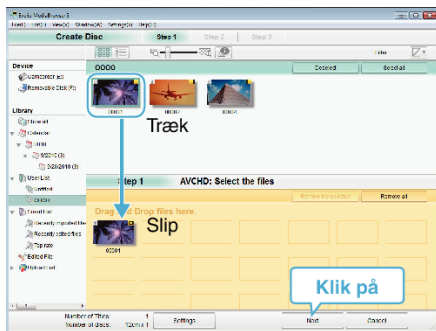

Optagelse af videoer til dvd

Kopier de seneste filer, der er organiseret via brugerlisten, til dvd'er.

- 1 Indsæt en ny cd i computerens DVD eller Blu-ray-drev.
- 2 Vælg den ønskede brugerliste.

- 3 Vælg de filer, der skal kopieres til disken i rækkefølge.

- Klik på „Settings“ for at vælge disktype. Billedkvaliteten er indstillet på standard, når der vælges dvd-video.
- Klik på „Select all“ for at vælge alle de viste filer.
- Klik „Next“ efter at have valgt filer.