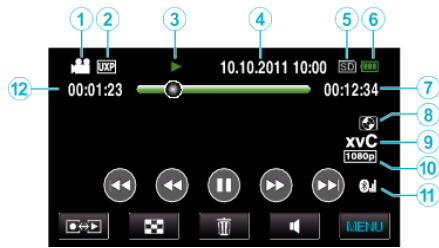

## Videoafspilning

- 1** Videotilstand
- 2** Videokvalitet
- 3** Betjeningsindikator
- 4** Dato/Tid
- 5** Medie
- 6** Batteriindikator
- 7** Afspilningstid
- 8** Afspilning af eksternt lager (For GZ-HM960)
- 9** x.v.Color
- 10** 1080p-udgang
- 11** Radioens modtagelsesstatus (for GZ-HM960)
- 12** Scenetæller