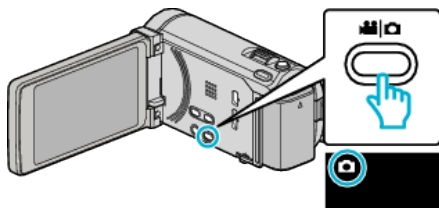

FARVET FOKUSHJÆLP

Indstiller farven af markeringen af det motiv, der er i fokus, når fokusassistenten anvendes.

Indstilling	Detaljer
RED	Omrander det motiv, der er i fokus, med en rød markering.
GREEN	Omrander det motiv, der er i fokus, med en grøn markering.
BLUE	Omrander det motiv, der er i fokus, med en blå markering.

Visning af punktet

- 1 Vælg stillbillede-tilstand.

- 2 Tryk „MENU“.

- 3 Tryk „FOCUS ASSIST COLOR“.