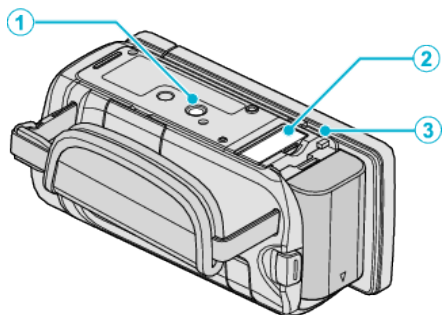

Bund

- 1 Stativfæste
- 2 Port til SD-kort
 - Indsæt et valgfrit SD-kort.
- 3 Batteriudløserknop