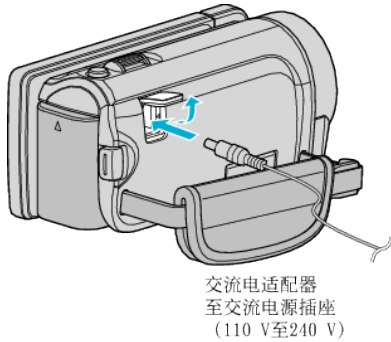

经由 AV 接口连接

用随附的 AC 电缆连接至 AV 接口,即可在电视机上播放视频。

- 另请参阅所用电视机的使用说明书。

1 连接至电视机。

- 按 **⏻** 键约 2 秒钟,关闭摄像机。

2 把交流电适配器与本机连接。

*图中所示的交流电适配器是 AC-V10M。

3 按电视机上的外部输入键,经由连接的接口切换到本机的输入。