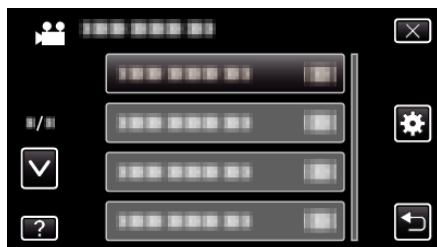

## 图像记录媒体

设置静像的录制媒体。

| 设置   | 详细说明            |
|------|-----------------|
| 内存   | 把静像录制到本机的内置内存上。 |
| SD 卡 | 把静像录制到 SD 卡上。   |

## 显示项目

1 轻按“MENU”。

2 轻按“⚙️”。

3 轻按“图像记录媒体”。