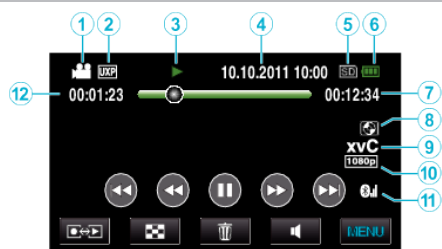

## 视频播放

- 1 视频模式
- 2 视频质量
- 3 操作指示灯
- 4 日期/时间
- 5 媒体
- 6 电池显示
- 7 播放时间
- 8 外置存储器播放
- 9 x.v.Color
- 10 1080p 输出
- 11 无线电接收状态(用于 GZ-HM970/GZ-HM870/GZ-HM860)
- 12 场景计数器