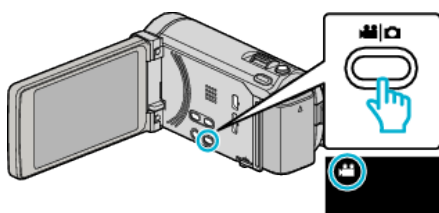

变焦

设置最高变焦倍率。

设置	详细说明
10x/光学	变焦倍率最高可达 10 倍。
15(13)倍/动态	图像稳定器被设为正常模式或关闭时,变焦倍率最高可达 15 倍。 图像稳定器被设为 AIS 模式时,变焦倍率最高可达 13 倍。
60 倍/数码	变焦倍率最高可达 60 倍。
200 倍/数码	变焦倍率最高可达 200 倍。

注：

- 使用数码变焦时,由于是数码放大,图像会变得粗糙。

显示项目

- 1 选择视频模式。

- 2 轻按“MENU”。

- 3 轻按“变焦”。