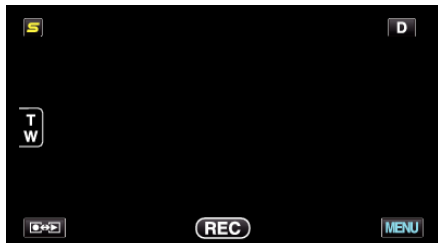

在电视机上显示

电视屏幕上的显示图标和日期/时间。

设置	详细说明
关	不在电视机上显示图标和日期/时间。
开	在电视机上显示图标和日期/时间。

显示项目

1 轻按“MENU”。

2 轻按“⚙️”。

3 轻按“在电视机上显示”。