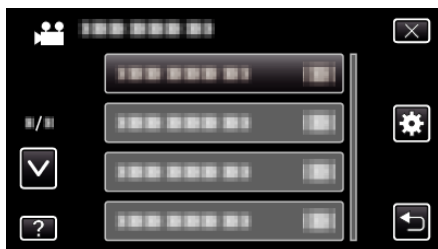

在电视机上显示

电视屏幕上的显示图标和日期/时间。

设置	详细说明
关	不在电视机上显示图标和日期/时间。
开	在电视机上显示图标和日期/时间。

显示项目

1 轻按“MENU”。

2 轻按“⚙️”。

3 轻按“在电视机上显示”。