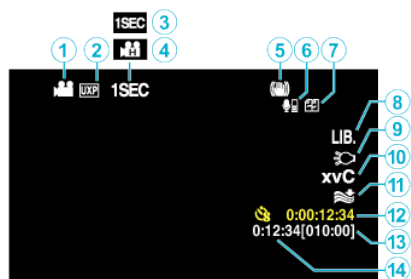

## 视频录制

- 1 视频模式
- 2 视频质量
- 3 慢速录制
- 4 高速录制
- 5 数码图像稳定器
- 6 Bluetooth 麦克风音量(用于 GZ-HM970/GZ-HM870/GZ-HM860)
- 7 无缝录制
- 8 导出录制
- 9 灯
- 10 x.v.Color
- 11 减低风音
- 12 慢速录制计数器
- 13 剩余录制时间
- 14 场景计数器