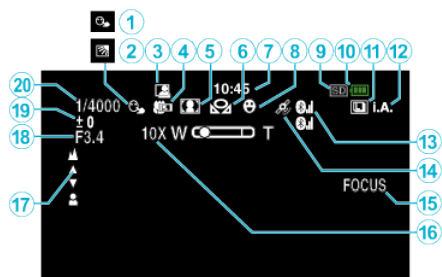

## 常见录制显示

- 1 触摸优先 AE/AF
- 2 背光补偿
- 3 自动录制
- 4 远摄微距
- 5 场景选择
- 6 白平衡
- 7 时间
- 8 笑脸拍摄
- 9 媒体
- 10 电池显示
- 11 连拍
- 12 录制模式
- 13 无线电接收状态(用于 GZ-HM970/GZ-HM870/GZ-HM860)
- 14 GPS 通信状态(用于 GZ-HM970/GZ-HM870/GZ-HM860)
- 15 聚焦协助
- 16 变焦
- 17 聚焦
- 18 光圈优先
- 19 亮度
- 20 快门速度