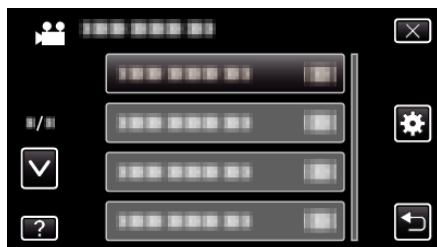

视频记录媒体

设置视频的录制媒体。

设置	详细说明
内存	把视频录制到本机的内置内存上。
SD 卡	把视频录制到 SD 卡上。

显示项目

1 轻按“MENU”。

2 轻按“⚙️”。

3 轻按“视频记录媒体”。