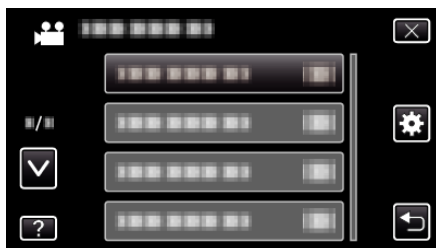

删除内存

将本机丢弃或转给另一个人时执行此程序。

1 轻按“MENU”。

2 轻按“*”。

3 轻按“删除内存”。

4 轻按“是”。

- 完成删除后,轻按“确定”。

小心：_____

- 抹除内置内存上的所有数据时,连接交流电适配器。如果不连接交流电适配器,就无法执行抹除。

注：_____

- 重复该程序,使数据更难恢复。