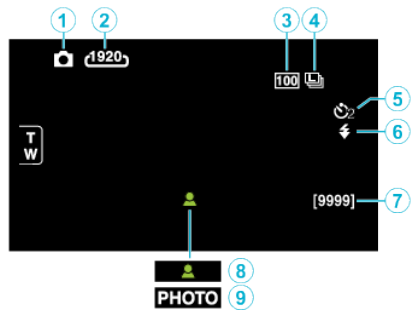

## 静像录制

- 1 静像模式
- 2 图像大小
- 3 增益
- 4 连拍速度
- 5 定时器
- 6 闪光灯
- 7 剩余拍摄张数
- 8 聚焦
- 9 录制进行中