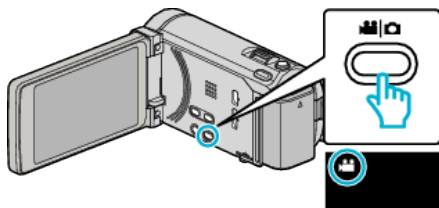

变焦麦克风

设置变焦麦克风。

设置	详细说明
关	禁用变焦麦克风。
开	按变焦操作方向录制音响。

显示项目

1 选择视频模式。

2 轻按“MENU”。

3 轻按“变焦麦克风”。