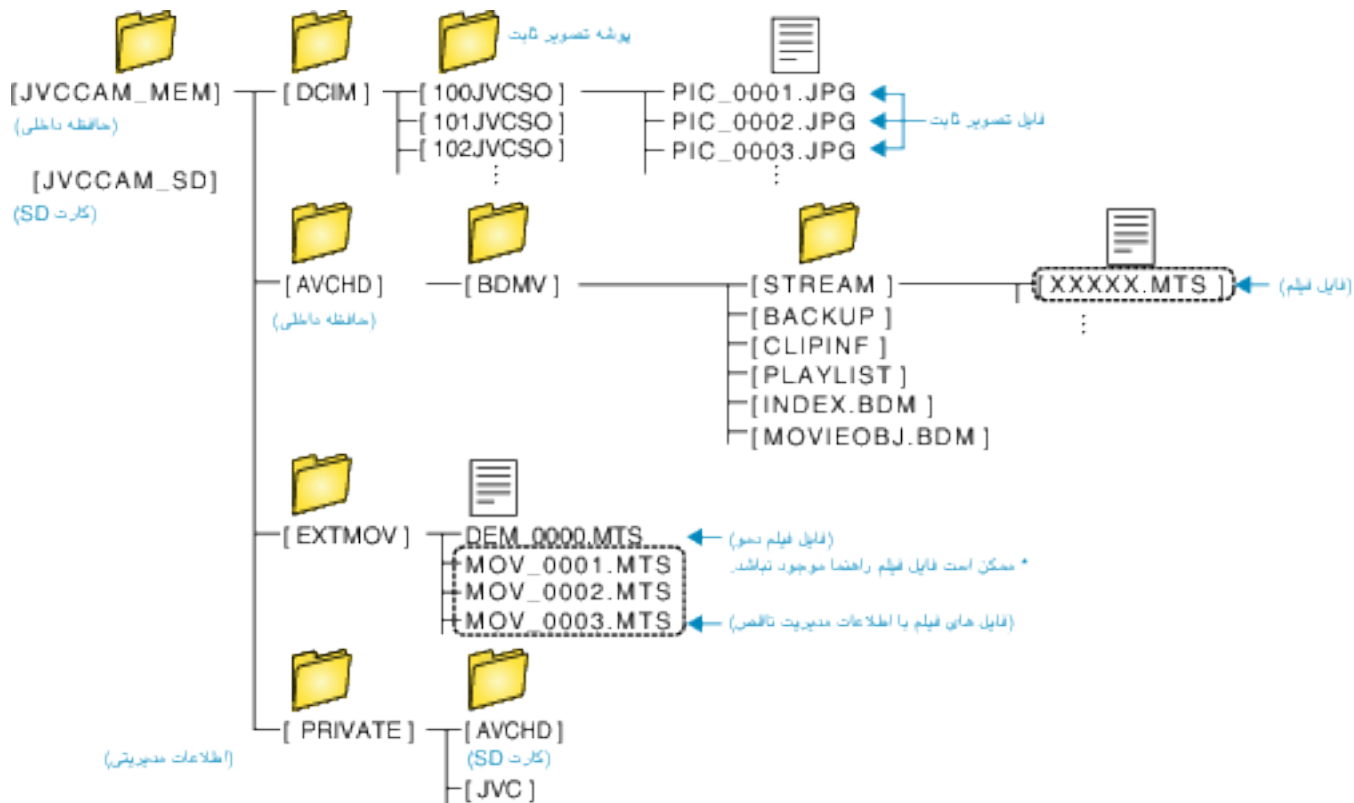

فایلها و پوشه ها در حافظه داخلی و کارت SD به ترتیب زیر ایجاد شده اند. آنها فقط در هنگام لزوم ایجاد می شوند.

احتیاط :

• اگر فایل ها و پوشه ها در رایانه حذف/جابجا شوند و یا نام آنها تغییر کرده باشد، دیگر نمی توان آنها را در این دستگاه پخش کرد.