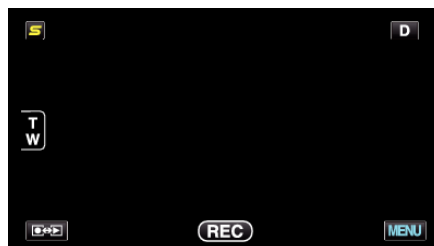

رسانه ضبط برای تصویر

رسانه ضبط را برای تصاویر ثابت تعیین می کند.

جزئیات	تنظیم
تصاویر ثابت را روی حافظه داخلی این دستگاه ضبط می کند.	حافظه داخلی
تصاویر ثابت را روی کارت SD ضبط می کند.	کارت SD

نمایش مورد

1 روی "MENU" ضربه بزنید.

2 روی "⚙️" ضربه بزنید.

3 روی "رسانه ضبط برای تصویر" ضربه بزنید.