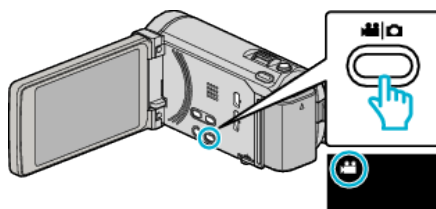

بزرگنمایی

حداکثر نسبت زوم را تنظیم می کند.

تنظیم	جزئیات
10x/نوری	زوم تا 10x را فعال می کند.
15(13)/پویا	هنگام تنظیم لرزشگیر تصویر در حالت نرمال یا زمانی که لرزشگیر تصویر خاموش است، بزرگنمایی تا حداکثر 15x را امکان پذیر می کند. هنگام تنظیم لرزشگیر تصویر در حالت AIS، بزرگنمایی تا حداکثر 13x را امکان پذیر می کند.
60X/دیجیتال	زوم تا 60x را فعال می کند.
200x/دیجیتال	زوم تا 200x را فعال می کند.

نکته :

- هنگام استفاده از زوم دیجیتال، به دلیل بزرگنمایی دیجیتال تصویر دندانه ای می شود.

نمایش مورد

1 حالت فیلم را انتخاب کنید.

2 روی "MENU" ضربه بزنید.

3 روی "بزرگنمایی" ضربه بزنید.