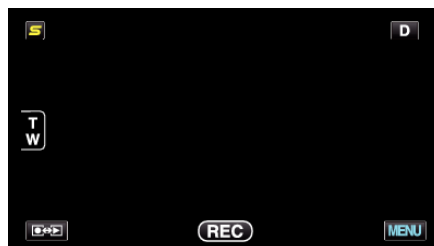

نمایش روی تلویزیون

آیکونها و تاریخ/ساعت را روی صفحه تلویزیون نشان می دهد.

تنظیم	جزئیات
خاموش	آیکونها و تاریخ/ساعت را روی تلویزیون نشان نمی دهد.
روشن	آیکونها و تاریخ/ساعت را روی تلویزیون نشان می دهد.

نمایش مورد

1 روی "MENU" ضربه بزنید.

2 روی "⚙️" ضربه بزنید.

3 روی "نمایش روی تلویزیون" ضربه بزنید.