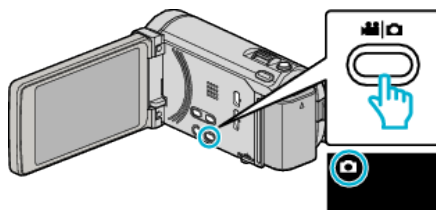

سایز تصویر

اندازه تصویر (تعداد پیکسل ها) را برای تصاویر ثابت تنظیم می کند.

جزئیات	تنظیم
عکسبرداری از تصاویر ثابت را با نسبت تصویر 4:3 انجام می دهد.	(11.8M)2976×3968 (5.3M)1992×2656 (4M)1728×2304 (1.9M)1200×1600 (0.3M)480×640
عکسبرداری از تصاویر ثابت را با نسبت تصویر 16:9 انجام می دهد. ● حاشیه های تصویر ضبط شده با نسبت تصویر 16:9 ممکن است در هنگام چاپ برش خورده باشد.	(2M)1080×1920

نمایش مورد

1 حالت تصویر ثابت را انتخاب کنید.

2 روی "MENU" ضربه بزنید.

3 روی "سایز تصویر" ضربه بزنید.