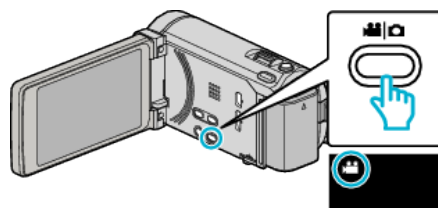

نور

نور را روشن/خاموش می کند.

تنظیم	جزئیات
خاموش	روشن نمی شود.
خودکار	اگر محیط تاریک باشد، به طور خودکار روشن می شود.
روشن	همواره روشن می شود.

نمایش مورد

1 حالت فیلم را انتخاب کنید.

2 روی "MENU" ضربه بزنید.

3 روی "نور" ضربه بزنید.