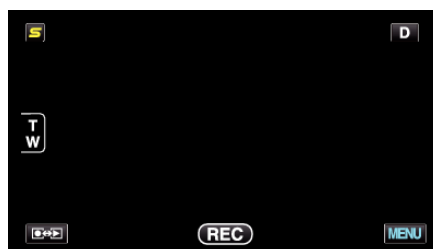

خاموشی خودکار

با این تنظیم، از وضعیت فراموش شدن خاموش کردن دوربین جلوگیری می کند.

جزئیات	تنظیم
دستگاه حتی در صورتی که به مدت 5 دقیقه از آن استفاده نشود، خاموش نمی شود.	خاموش
در صورتی که به مدت 5 دقیقه از دستگاه استفاده نشود، آن را به طور خودکار خاموش می کند.	روشن

نکته :

- هنگام استفاده از باتری در صورتی که به مدت 5 دقیقه از دستگاه استفاده نشود، آن را به طور خودکار خاموش می کند.
- هنگام استفاده از آداپتور برق متناوب، دوربین وارد حالت آماده به کار می شود.

نمایش مورد

1 روی "MENU" ضربه بزنید.