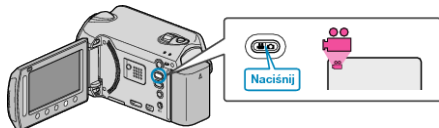

BEZ WIATRU

Redukuje szumy spowodowane wiatrem.

Ustawienie	Szczegóły
WYŁ.	Dezaktywuje funkcję.
WŁ.	Aktywuje funkcję.

Wyświetlanie pozycji

- 1 Wybierz tryb filmu.

- 2 Dotknij , aby wyświetlić menu.

- 3 Wybierz „BEZ WIATRU” i dotknij .