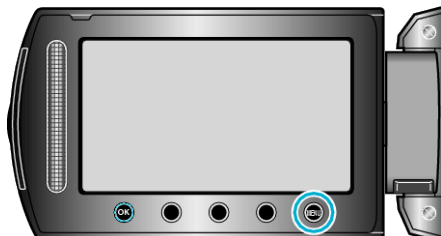

NOŚNIK DLA ZDJĘĆ

Ustawia nośnik rejestrowania/odtwarzania zdjęć.

Ustawienie	Szczegóły
HDD	Rejestruje zdjęcia na HDD tego urządzenia.
SD	Nagrywa zdjęcia na kartę microSD.

Wyświetlanie pozycji

- 1 Dotknij , aby wyświetlić menu.

- 2 Wybierz „USTAWIENIA MEDIÓW” i dotknij .

- 3 Wybierz „NOŚNIK DLA ZDJĘĆ” i dotknij .