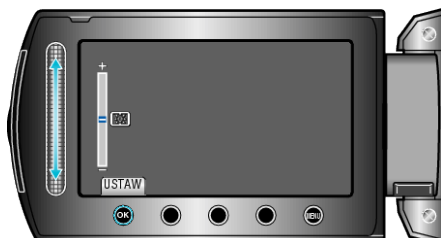

## JASNOŚĆ MONITORA

Ustawia jasność monitora LCD.

- 1 Dotknij , aby wyświetlić menu.

- 2 Wybierz „WYŚWIETL. USTAWIEN” i dotknij .

- 3 Wybierz „JASNOŚĆ MONITORA” i dotknij .

- 4 Reguluj jasność monitora.

- Przesuń go w górę, aby zwiększyć jasność.
- Przesuń go w dół, aby zmniejszyć jasność.
- Po zakończeniu ustawień dotknij .