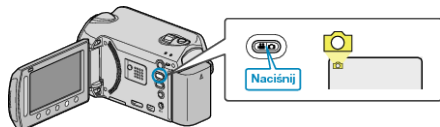

FORMAT OBR.

Ustawia rozmiar obrazu (liczbę pikseli) dla zdjęć.

Ustawienie	Szczegóły
1920X1080(2M)	Robi zdjęcia w rozmiarze 1920 x 1080, formacie obrazu 16:9.
1440X1080(1.5M)	Robi zdjęcia w rozmiarze 1440 x 1080, formacie obrazu 4:3.
640X480(0.3M)	Robi zdjęcia w rozmiarze 640 x 480, formacie obrazu 4:3.

Wyświetlanie pozycji

- Wybierz tryb zdjęć.

- Dotknij **MENU**, aby wyświetlić menu.

- Wybierz „FORMAT OBR.” i dotknij **OK**.