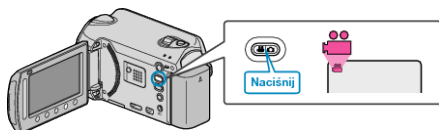

ZOOM

Ustawia maksymalną wartość zoomu.

| Ustawienie | Szczegóły |
|--------------|---------------------------------|
| 40X/OPTYCZNE | Umożliwia przybliżanie do 40x. |
| 80x/CYFROWE | Umożliwia przybliżanie do 80x. |
| 200x/CYFROWE | Umożliwia przybliżanie do 200x. |

UWAGA :

- Kiedy używany jest zoom cyfrowy, obraz staje się ziarnisty ponieważ jest on cyfrowo powiększany.

Wyświetlanie pozycji

- Wybierz tryb filmu.

- Dotknij , aby wyświetlić menu.

- Wybierz „ZOOM” i dotknij .