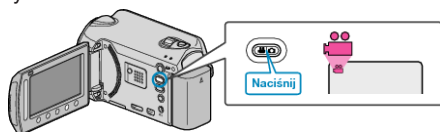

## WYŚWIETL. NA EKRANIE

Ustawia, czy podczas odtwarzania na ekranie powinny być wyświetlane np. ikony.

Ustawienie	Szczegóły
WYŁ.	Bez wyświetlania.
WYŚWIETL WSZYSTKO	Wyświetla wszystko.
WYŚWIETL TYLKO DATĘ	Wyświetla tylko datę.

### Wyświetlanie pozycji

- Wybierz tryb odtwarzania.

- Wybierz tryb filmu.

- Dotknij , aby wyświetlić menu.

- Wybierz „WYŚWIETL. NA EKRANIE” i dotknij .