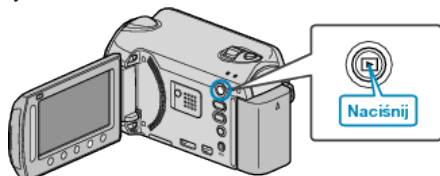

## WYŚWIETL. NA EKRANIE

Ustawia, czy podczas odtwarzania na ekranie powinny być wyświetlane np. ikony.

Ustawienie	Szczegóły
WYŁ.	Bez wyświetlania.
WYŚWIETL WSZYSTKO	Wyświetla wszystko.
WYŚWIETL TYLKO DATĘ	Wyświetla tylko datę.

### Wyświetlanie pozycji

- Wybierz tryb odtwarzania.

- Wybierz tryb filmu.

- Dotknij , aby wyświetlić menu.

- Wybierz „WYŚWIETL. NA EKRANIE” i dotknij .