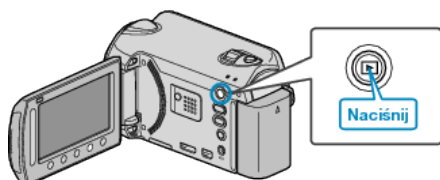

## WYŚWIETL. NA EKRANIE

Ustawia, czy podczas odtwarzania na ekranie powinny być wyświetlane np. ikony.

Ustawienie	Szczegóły
WYŁ.	Bez wyświetlania.
WYŚWIETL WSZYSTKO	Wyświetla wszystko.
WYŚWIETL TYLKO DATĘ	Wyświetla tylko datę.

### Wyświetlanie pozycji

- Wybierz tryb odtwarzania.

- Wybierz tryb zdjęć.

- Dotknij , aby wyświetlić menu.

- Wybierz „WYŚWIETL. NA EKRANIE” i dotknij .