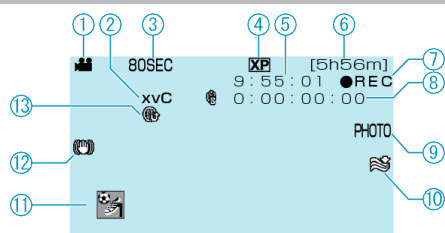

Nagrywanie filmu

- 1** Tryb filmu
- 2** x.v.Color
- 3** Nagrywanie poklatkowe
- 4** Jakość filmu
- 5** Licznik ujęć
- 6** Pozostały czas nagrywania
- 7** Trwa nagrywanie
- 8** Licznik nagrywania poklatkowego
- 9** Rejestrowanie zdjęć
- 10** Wyciszanie szumów wiatru
- 11** Nagrywanie zdarzenia
- 12** Cyfrowy stabilizator obrazu
- 13** Nagrywanie w trybie DO WYSŁANIA